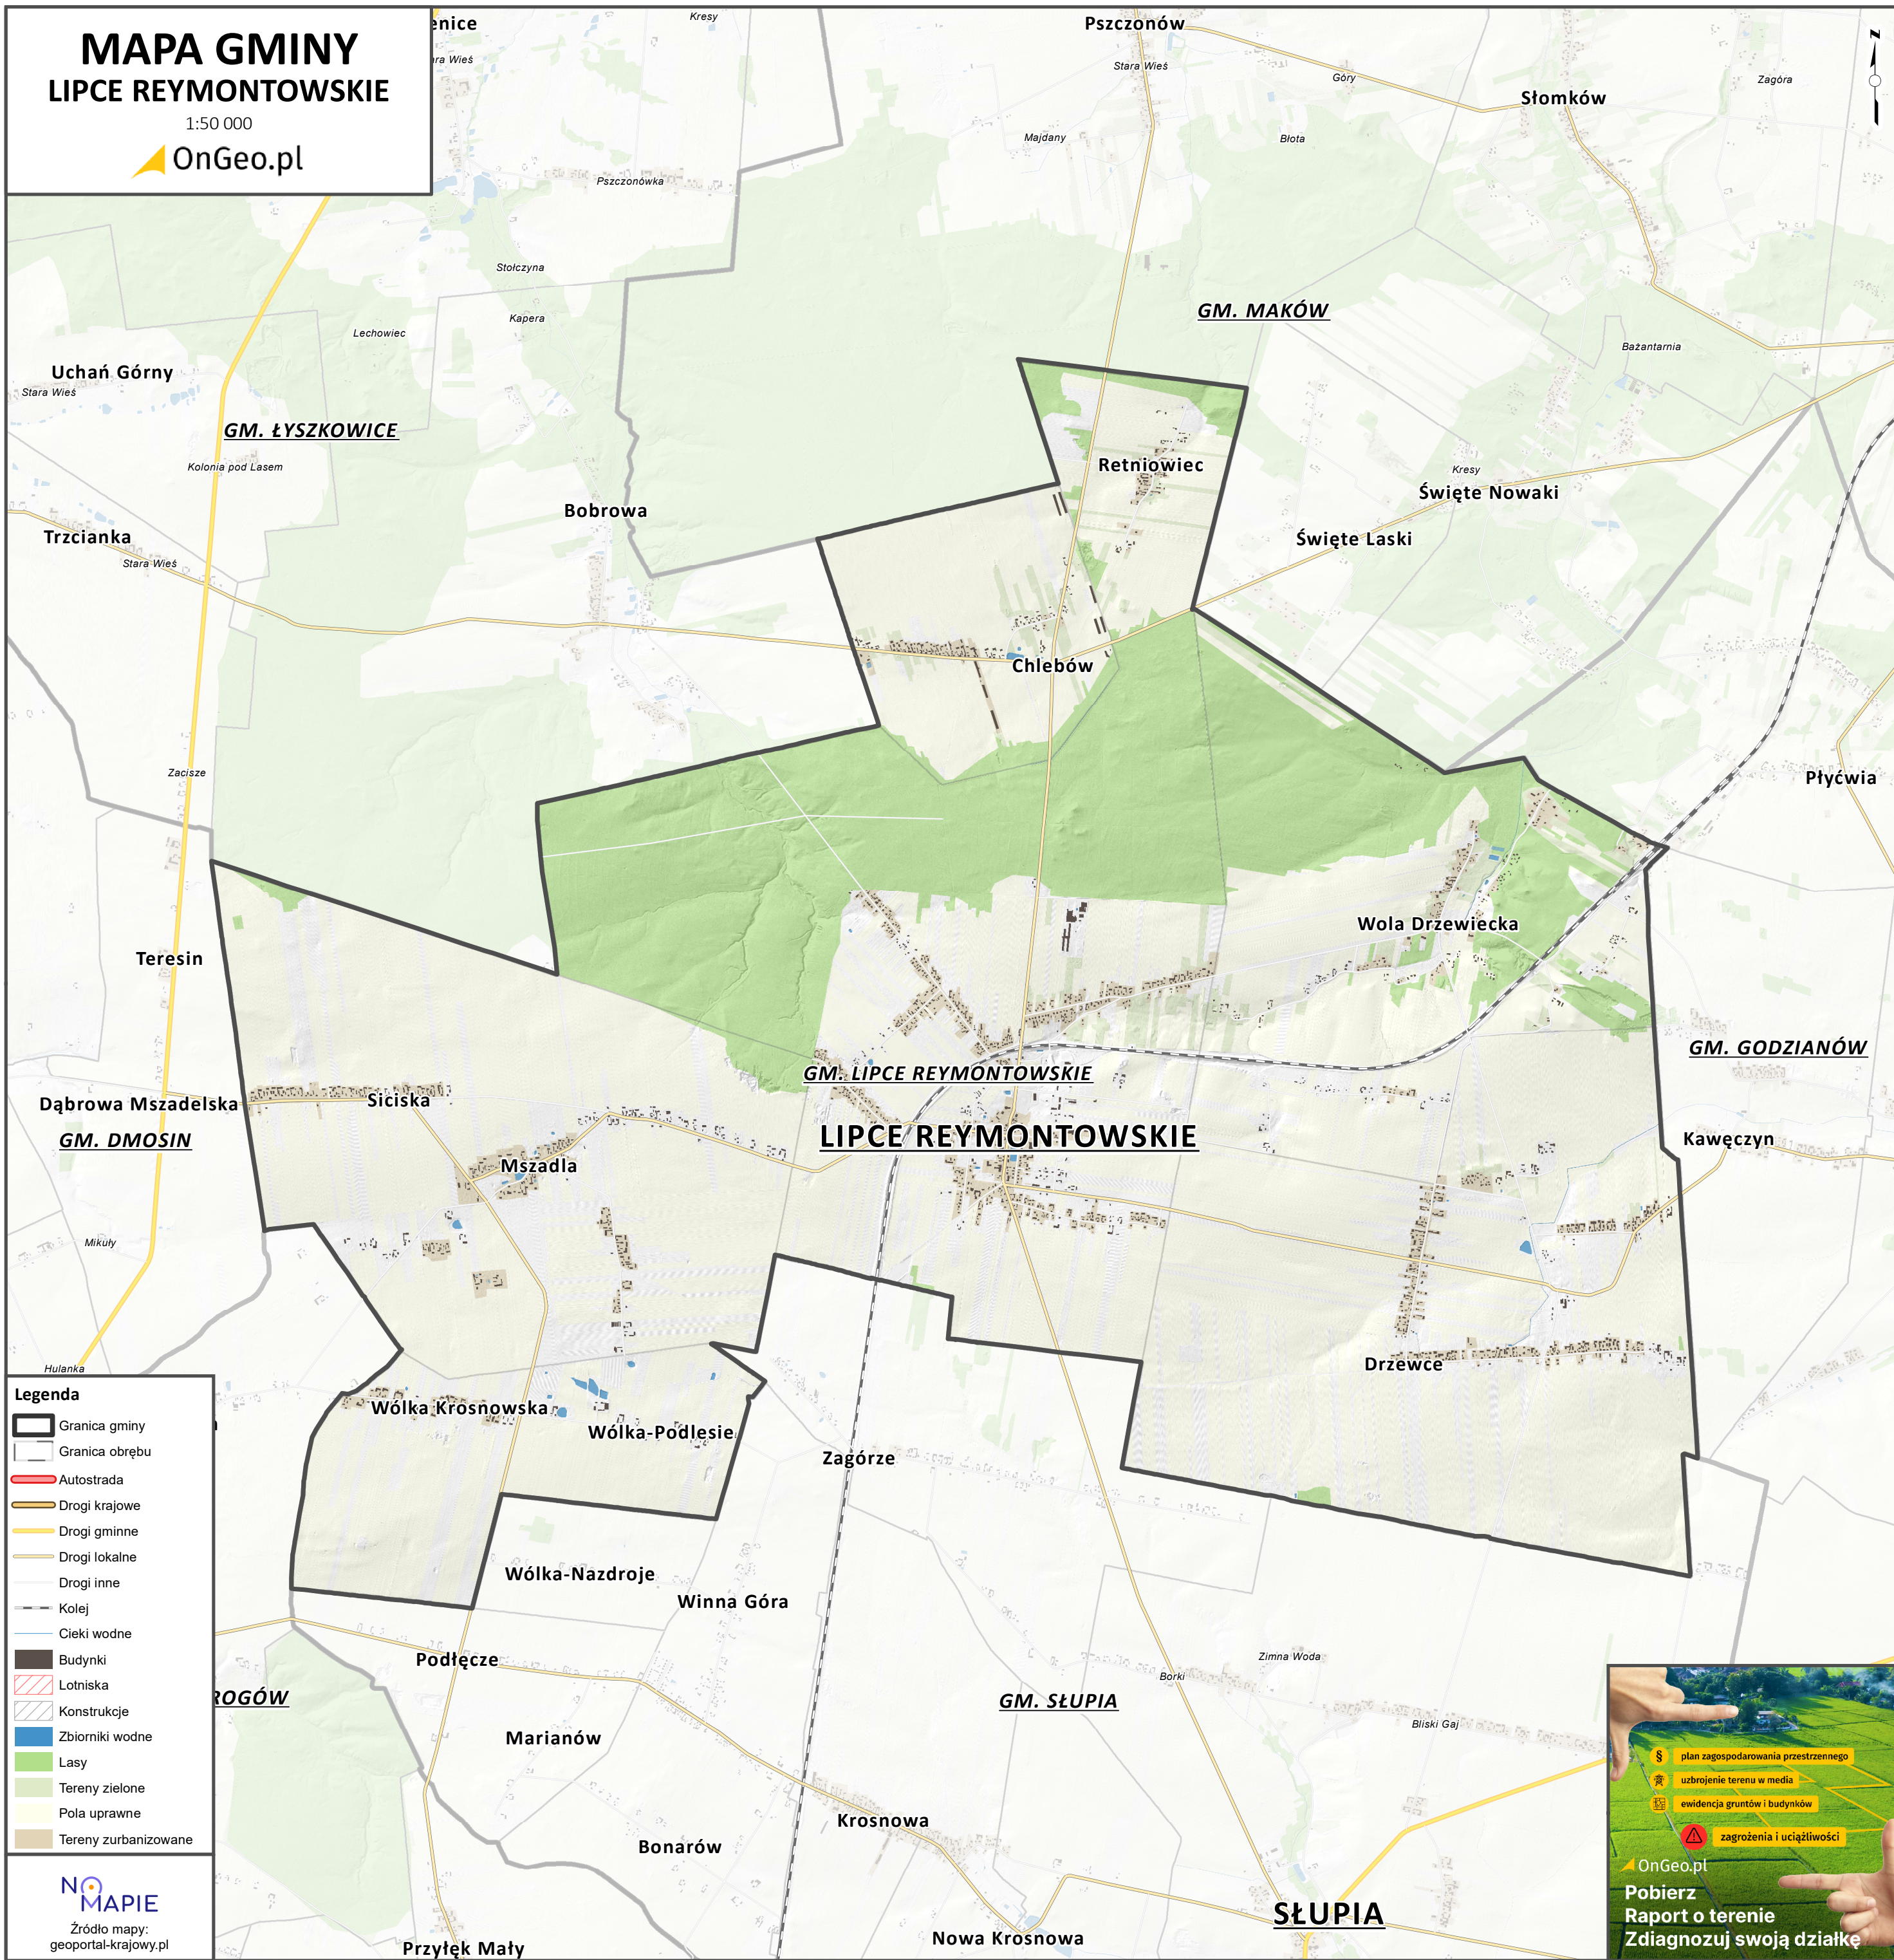

MAPA GMINY LIPCE REYMONTOWSKIE

1:50 000

Legenda

- Granica gminy
- Granica obrębu
- Autostrada
- Drogi krajowe
- Drogi gminne
- Drogi lokalne
- Drogi inne
- Kolej
- Cieki wodne
- Budynki
- Lotniska
- Konstrukcje
- Zbiorniki wodne
- Lasy
- Tereny zielone
- Pola uprawne
- Tereny zurbanizowane

NO
MAPIE

Źródło mapy:
geoportal-krajowy.pl

- plan zagospodarowania przestrzennego
- uzbrojenie terenu w media
- ewidencja gruntów i budynków
- zagrożenia i uciążliwości

OnGeo.pl
Pobierz
Raport o terenie
Zdiagnozuj swoją działkę